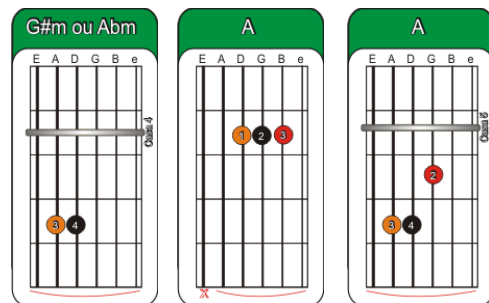

“A”

(vida nova ele me deu)

“E” “F#m” “A” “B” “A” “B”

Já não posso mais viver sem teu amor, longe do meu Senhor

“C#m” “B” “A” E B
Eu encon.....trei um amor verdadeiro

“C#m” “B” “A” E B
Eu encon.....trei um amigo fiel

“C#m” “B” “A” E B
Nada neste mundo pode me separar

Bbm/5b A

E do seu grande Amor uouou

2x

(G#m A G#m E) 2x G#m A G#m A G#m E

- - - - -

A C#m
 Não olho mais pra trás, eu já dei meu sim
 A E
 Eu não me arrependo não de entregar meu coração
 A C#m
 Andei por mil caminhos, mas não me encontrei

Me aceitou do jeito que eu sou

“A”

(vida nova ele me deu)

“E” “F#m” “A” “B”

Já não posso mais viver sem teu amor, longe do meu Senhor

(Solo) E – A – E – C – D – C#m – Eb9

“C#m” “B” “A” E B
 Eu encon.....trei um amor verdadeiro