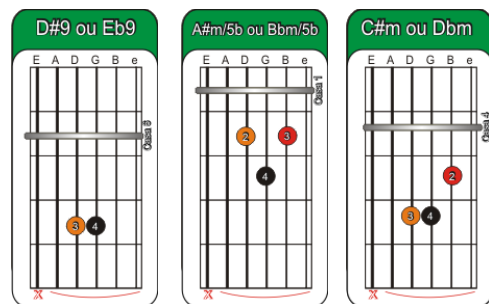

(G#m | A G#m | E) 2x G#m | A G#m | A G#m | E

Tudo que você precisa para
e evoluir no violão!
<https://violaofacil.com>

Entre em nosso
grupo de dicas
pelo WhatsApp