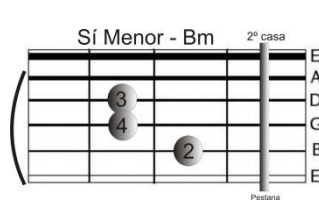

Depois de tomar **A** uma a coragem vem **A** _

E
E aquele chi...cle...**E** tinho que é pra ficar bem

E **Bm** **Bm**
_ Agora é com vo**E** cê, é só me respon**E** der

E
Dá uma pausa no **E** som que é pra eu

E
Dize **E** eeer

REFRÃO 2x

SOLO 1X

REFRÃO