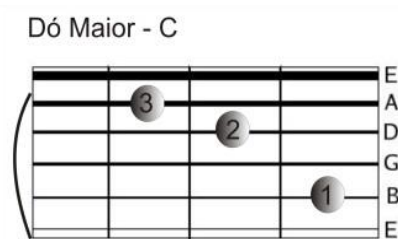

E D A
Sair de que jeito, se nem sei o rumo para onde vou
A E D A A7
Muito vagamente me lembro que estou em uma boate aqui na zona sul _
E D A
Eu bebi demais e não consigo me lembrar sequer
A E D A A
Qual era o nome daquela mulher, a flor da noite da boate azul _

Dm - G - C - F - Dm - E - Am - A7 - Dm - G - C - F - Dm - E - Am - A7

Tudo que você precisa para e evoluir no violão!
<https://violaofacil.com>

Entre em nosso grupo de dicas pelo WhatsApp