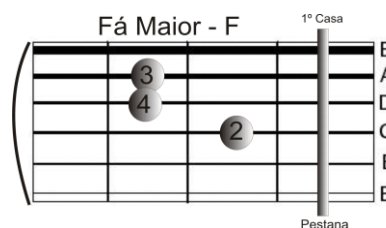

E D A
Sair de que jeito, se nem sei o rumo para onde vou
A E D A A7
Muito vagamente me lembro que estou em uma boate aqui na zona sul _
E D A
Eu bebi demais e não consigo me lembrar sequer
A E D A A
Qual era o nome daquela mulher, a flor da noite da boate azul _

Dm - G - C - F - Dm - E - Am - A7 - Dm - G - C - F - Dm - E - Am - A7

Tudo que você precisa para e evoluir no violão!
<https://violaofacil.com>

Entre em nosso grupo de dicas pelo WhatsApp