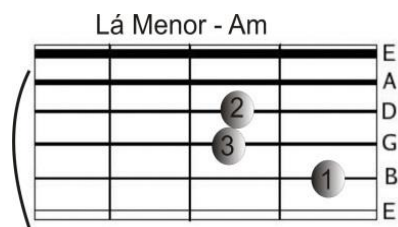

E D A
Sair de que jeito, se nem sei o rumo para onde vou
A E D A A7
Muito vagamente me lembro que estou em uma boate aqui na zona sul _
E D A
Eu bebi demais e não consigo me lembrar sequer
A E D A A
Qual era o nome daquela mulher, a flor da noite da boate azul _

Dm - G - C - F - Dm - E - Am - A7 - Dm - G - C - F - Dm - E - Am - A7

Tudo que você precisa para e evoluir no violão!
<https://violaofacil.com>

Entre em nosso grupo de dicas pelo WhatsApp