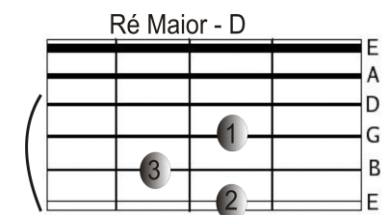

E D A
Sair de que jeito, se nem sei o rumo para onde vou
A E D A A7
Muito vagamente me lembro que estou em uma boate aqui na zona sul _
E D A
Eu bebi demais e não consigo me lembrar sequer
A E D A A
Qual era o nome daquela mulher, a flor da noite da boate azul _

Dm - G - C - F - Dm - E - Am - A7 - Dm - G - C - F - Dm - E - Am - A7

Tudo que você precisa para e evoluir no violão!
<https://violaofacil.com>

Entre em nosso grupo de dicas pelo WhatsApp