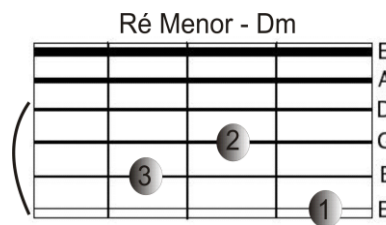

E D A
Sair de que jeito, se nem sei o rumo para onde vou
A E D A A7
Muito vagamente me lembro que estou em uma boate aqui na zona sul _
E D A
Eu bebi demais e não consigo me lembrar sequer
A E D A A
Qual era o nome daquela mulher, a flor da noite da boate azul _

Dm - G - C - F - Dm - E - Am - A7 - Dm - G - C - F - Dm - E - Am - A7

Tudo que você precisa para e evoluir no violão!
<https://violaofacil.com>

Entre em nosso grupo de dicas pelo WhatsApp